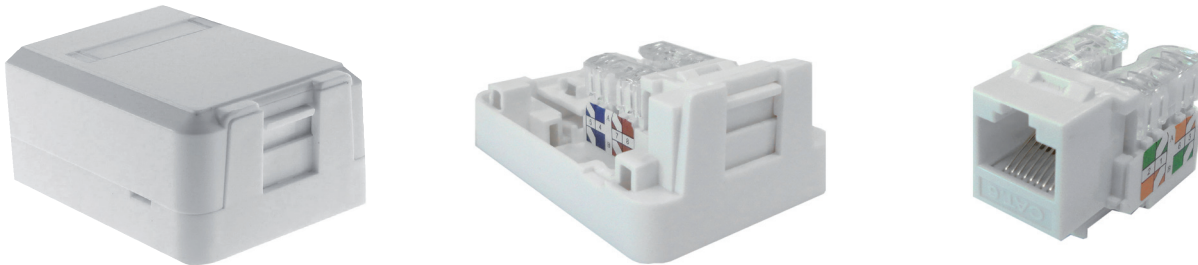

## Roseta terminal de telefonía y datos RJ45. Cat6. 1 puerto

MODELO	CTR-146
REF.	8299
Dimensiones	60 x 42 x 26 mm
Número de entradas	1 x Ø6 mm
Grosor	0,5 mm
Tipo de conector	Keyston RJ45 Cat6
Color	Blanco (RAL9010)
Fijación a pared	2 tornillos x M3
Bridas nylon	1 unidad 1x60 mm
Adhesivo	1 unidad 30x50 mm

- Caja terminal de telefonía y datos superficie para puesto de trabajo. Modelo con 1 puerto RJ45 con tapa antipolvo.
- Dispone de todos los accesorios necesarios para una correcta sujeción a pared.  
Keyston RJ45 Cat6 incluido.